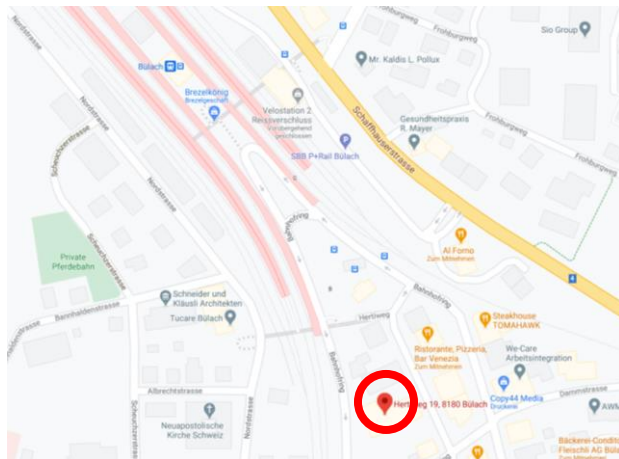

Bülach – Übersicht

Bahnhof – Hertiweg 19

Wegbeschreibung zu Fuss, ab Bahnhof Bülach, 4 min

1. von **Bahnhof Bülach** nach **Südosten Richtung Bahnhofring**, der Strasse folgen
2. **links abbiegen auf Bahnhofring**, der Strasse folgen
3. **Rechts abbiegen auf Hertiweg**
4. **Das Ziel befindet sich rechts**