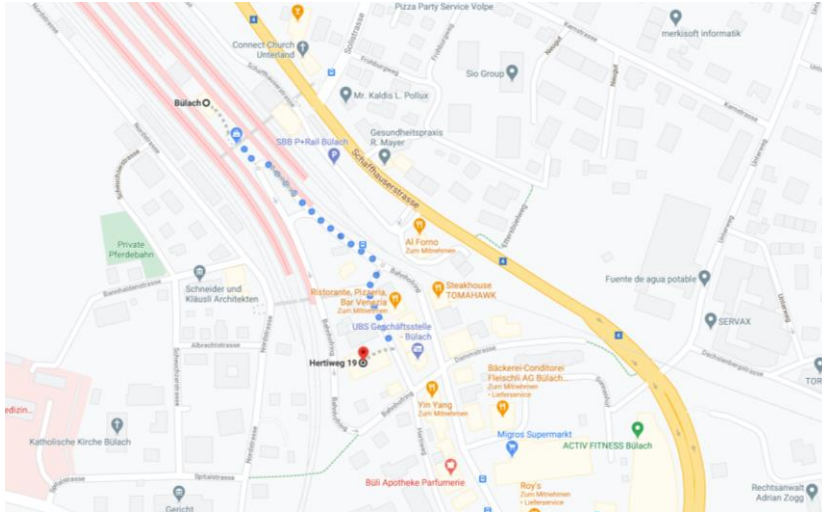

Bülach – Übersicht

Bahnhof – Hertiweg 19

Wegbeschreibung zu Fuss, ab Bahnhof Bülach, 4 min

1. von **Bahnhof Bülach** nach **Südosten Richtung Bahnhofring**, der Strasse folgen
2. **links abbiegen auf Bahnhofring**, der Strasse folgen
3. **Rechts abbiegen auf Hertiweg**
4. **Das Ziel befindet sich rechts**