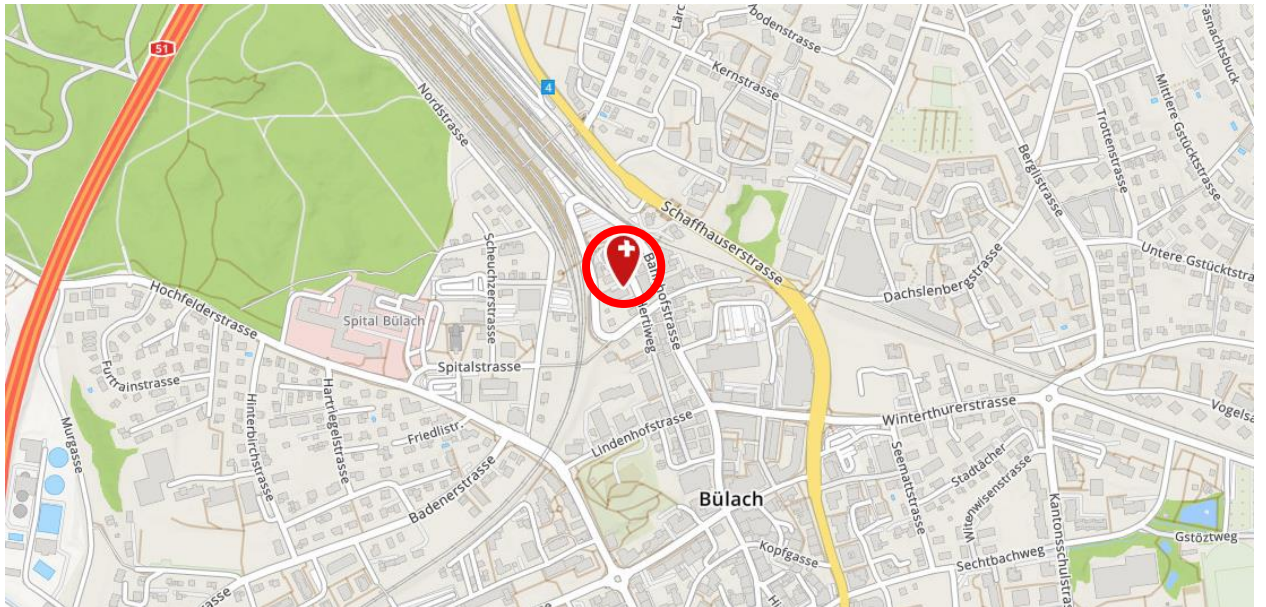

Bülach – Übersicht

Bahnhof – Hertiweg 19

Wegbeschreibung zu Fuss, ab Bahnhof Bülach, 4 min

1. von **Bahnhof Bülach** nach **Südosten Richtung Bahnhofring**, der Strasse folgen
2. **links abbiegen auf Bahnhofring**, der Strasse folgen
3. **Rechts abbiegen auf Hertiweg**
4. **Das Ziel befindet sich rechts**